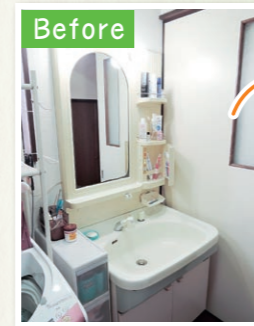

浴室・洗面所

浴室がタイル製なので、水漏れなどにより木部が大丈夫なのか心配...

浴室はクッション性のある床と暖房乾燥機で快適になりました。浴室改装中、水やお湯の配管は腐食しない樹脂管に取替え、壁には断熱性を高めるために断熱材を敷き詰め、見えない部分もしっかりとやり替えています。

洗面所の収納が少ないから、何とかしたい...

お湯と水を賢く分ける節水型の水栓つき。3面鏡・ウォールキャビネットなど、収納できる場所が増えました。床面の段差をなくすため、床を上げ、クッションフロア・クロスを貼り替えしました。