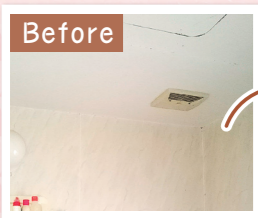

今月の Re+ フォーム

クサネンのリフォームで快適プラス!

1Dayリフォームで浴室を暖かく

クサネン
リフォーム
施工事例

天井埋め込みタイプ

甲賀市 Ki 様邸