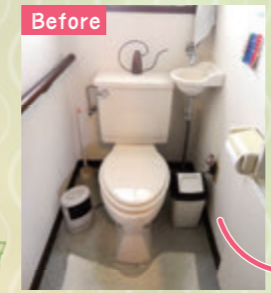

# Re+フォーム

お手軽 1DAYリフォーム「トイレ編」

クサネン  
リフォーム  
施工事例

**栗東市 K様邸**

data  
LIXIL タンクレストイレ  
REGIO(レジオ)

リフォーム トイレ取替え、クロス・  
床張替え、給排水工事、  
電気工事、大工工事他

費用 59.5万円

トイレを取替える時はタンクレストイレに!と決めておられたK様ご夫婦。上質な素材、ゆとりを感じさせるデザイン、優れた機能のタンクレストイレを選ばれました。

グレーメタリックのクロスに石目調の床フロアが、風格のある最高峰トイレをより美しく見せてくれます。「とても居心地が良い」とご主人様お気に入りのスペースになりました。

**草津市 O様邸**

data  
TOTO タンクレストイレ  
ネオレスト ハイブリッドシリーズRH

リフォーム トイレ取替え、手洗い器・収納キャビネット取替え、給排水工事

費用 31.5万円

タンク内に水がたまらないときがあり、取替えを決められました。奥まって使いにくかった手洗い器も、便器の取替えとともに前部へ取り付けました。収納+手洗い器が新しくなり、「前かがみの姿勢で、手を洗わなくてよかった」と喜んでいただいています。

**草津市 S様邸**

data  
LIXIL アメージュZ

リフォーム トイレ取替え、手洗い付きキャビネット・埋め込み収納取り付け、給排水工事

費用 22.6万円

ウォシュレットより水漏れがしていました。年数も経っているので、「今より省エネでエコなトイレに取り替えたい」という要望がありお取替え。使うときだけ暖めて使わないときのムダな電力が少ない「瞬間暖房便座」、洗浄水量が従来の75%節水となる超節水3.8ℓタイプの最新式トイレです。