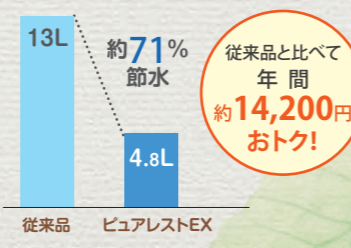

茶葉に水をそそぐだけで簡単アイスティー

これからの季節、冷たいお茶もおいしいですね。1ℓの水だし緑茶のいれかたは、ポットの中に約10gの茶葉を入れ、水1ℓをそそいで3~4時間置きます(冷蔵してもOK)。茶こしを使ってグラスに注ぎます。
※茶葉を入れるとき、市販のお茶パックを使うと後始末が簡単になります。

今月の Re+ フォーム

クサネン リフォーム 施工事例

お風呂

お風呂・洗面所・トイレのリフォーム

トイレは水漏れするし、お風呂はタイルでお手入れ大変、しかも冬は寒い... そんなお悩みやご不満があったYさま。お風呂・トイレとリフォームされ、ミスト浴も楽しんでおられます。

data	草津市 Y様邸
築年数	約30年
リフォーム	浴室・洗面所・トイレ リフォーム・システムバス・ガス給湯器・ミストつき浴室暖房乾燥機・トイレ取替え等
工期	8日間
参考価格	180万円

洗面所

洗濯機の上に収納キャビネットを取り付け、洗剤やタオル、小物もすっきり片付きます！
クロスのみだけ色を替え、アクセントのある洗面スペースになりました。

トイレ

超節水の「4.8L洗浄」

月々の水道代と地球にやさしい、便器標準洗浄水量4.8L。13Lの従来便器と比較して、約71%の節水。水道代は年間約14,200円もお得になります。

今までより節水タイプになってうれしい♪と奥様。
TOTO ビュアレスト EX

クサネンクイズ

問題 ①~③から選んでね!
ショールーム・ケーススタイルに展示のビルトインガスコンロのうち、一番人気は次のうちどれでしょう。
①ダッチオープンで本格料理「デリシア」
②料理はかどる左右高火力「アイセレクト」
③カラーで選べる「マイトーン」
ヒント 今月号の「ショールーム情報」を見てね。

最新情報はホームページをご覧ください。ブログ「スタッフ日記」も随時更新中!
クサネン 検索 <http://www.kusanen.com>