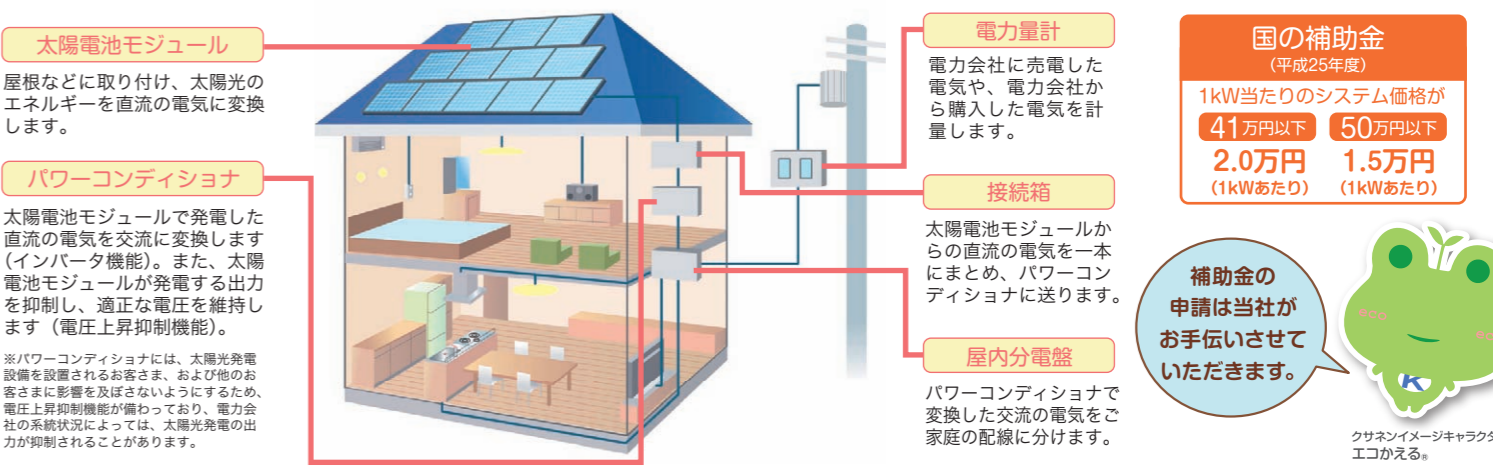

最新情報はホームページでご案内。メールからのお申込みも可能です。お気づきの点やご要望がございましたら、お電話やメールをお寄せください。ホームページ http://www.kusanen.com Eメール k-style@kusanen.com

郵便はがき

5 2 5 8 7 9 0

料金受取人払

草津局 承認 1049

差出有効期間 平成27年3月31日まで (切手不要)

株式会社クサネン カスタマーセンター 行

滋賀県草津市青地町138

クサネン スタッフのつぶやき

草津ではすっかり葉桜になったころの4月中旬に、土山の鮎川で、満開の桜を楽しんできました。澄んだ水で子供たちは水遊び、河川敷を散歩しながら、のどかな時間を過ごしました。桜ってほんときれいですね。家族も大喜びでした♪ (横江)

引越しにともない、娘は二度目の入園式を迎えました。新しい保育園の制服はとてもかわいくて、娘もお気に入り☆毎日、喜んで登園しています。洗濯物も減り、母もラクチンですv(^-^)^v (改田)

好きなバイクで三重までツーリング。亀八食堂の有名な「みそ焼うどん」を食べてきました! おいしくてオススメです!! これから気候がよくなるので、いろんな所にバイクでお出かけるのが楽しみです♪ (服部)

「スタッフのつぶやき」は、ホームページのスタッフブログで随時更新中!!

クサネン 株式会社クサネン

www.kusanen.com クサネン 検索

TEL077-562-0501 〒525-0041 滋賀県草津市青地町138

(株)クサネンのショールーム ケースタイル

TEL077-561-0555 〒523-0033 草津市東草津1-3-40 営業時間:10:00~17:00 定休日:水曜日

ふりがな

お名前

ご住所 滋賀県

電話番号

年齢 1. 20歳代 2. 30歳代 3. 40歳代 4. 50歳代 5. 60歳代 6. 70歳以上

ご意見やプレゼントの当選を掲載する場合 ☐ エリアと姓のみ記載 ☐ ペンネーム

クサネンイメージキャラクター エコカえる。