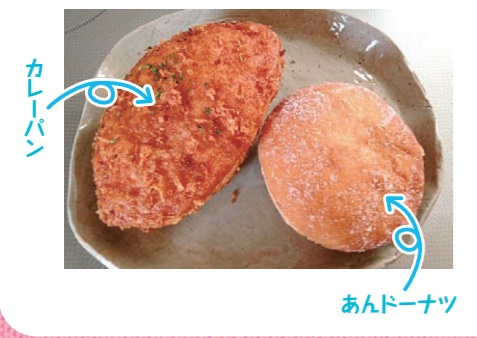

暮らしの体験スペース カルチャー教室のご案内

6月4日(火) 手こねパン教室

カレーパン& あんどうナツ

揚げパンに挑戦します。カロリーが気になる方には、焼きカレーパン&あんパンに早変わり! 手作りパンのレポートが広がる人気のパン教室です♪

- 時間 AM10:00～(約2時間)
- 講師 製菓衛生士 植田由香 先生
- 講習料 2,000円(材料費込)
- 持ち物 エプロン お手拭タオル

カレーパン あんどうナツ

6月22日(土) 男性限定 料理教室

特別編 男性限定 手打ちうどん体験

今回は、特別編として手打ちうどん作りを体験! かき揚げ&鰻巻きも手作りして、打ちたて麺を味わいましょう☆ 鰻巻きはお一人様1本つくります☆

- 時間 AM10:00～(3時間 お食事時間含む)
- 講師 調理師・ベジタブルフルーツマイスター 竹内直美 先生
- 講習料 2,500円(材料費込)
- 持ち物 エプロン お手拭タオル