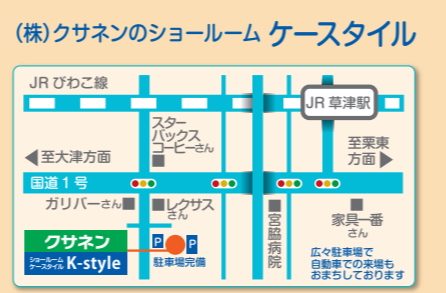

郵便はがき
5 2 5 8 7 9 0

料金受取人払
草津局 承認 1049
差出有効期間 平成27年3月31日まで (切手不要)
株式会社クサネン 行
カスタマーセンター
滋賀県草津市青地町138

お 盆のディズニーランド、チケット購入のためAM6:30から並びました。ものすごい人の中、ファーストパス(予約)やスマホの待ち時間情報をうまく利用して、混雑の中でも12アトラクションを楽しみました。家族で10年ぶりのディズニー、小学生だった娘たちが今回は先導してくれるほどになりました。(武永)

留 学中の弟を訪ねて、フィリピンセブ島へ行ってきました。観光地めぐりをして、大好きなゴルフも満喫。普段のツアーではいけないような現地スポットも案内してもらい、充実の旅でした。(服部)

自 宅の庭にて、結婚して巣立っていった息子、娘、夫婦そして孫とBBQ。久々にみんなそろっての食事、楽しい時を過ごしました。孫はBBQより花火に夢中... 孫は目に入れても痛くない、かわいいもんです。(谷本)

「スタッフのつぶやき」は、ホームページのスタッフブログで随時更新中!!

クサネン 株式会社クサネン
www.kusanen.com クサネン 検索
TEL077-562-0501 〒525-0041 滋賀県草津市青地町138

TEL077-561-0555
〒523-0033
草津市東草津1-3-40
営業時間:10:00~17:00
定休日:水曜日