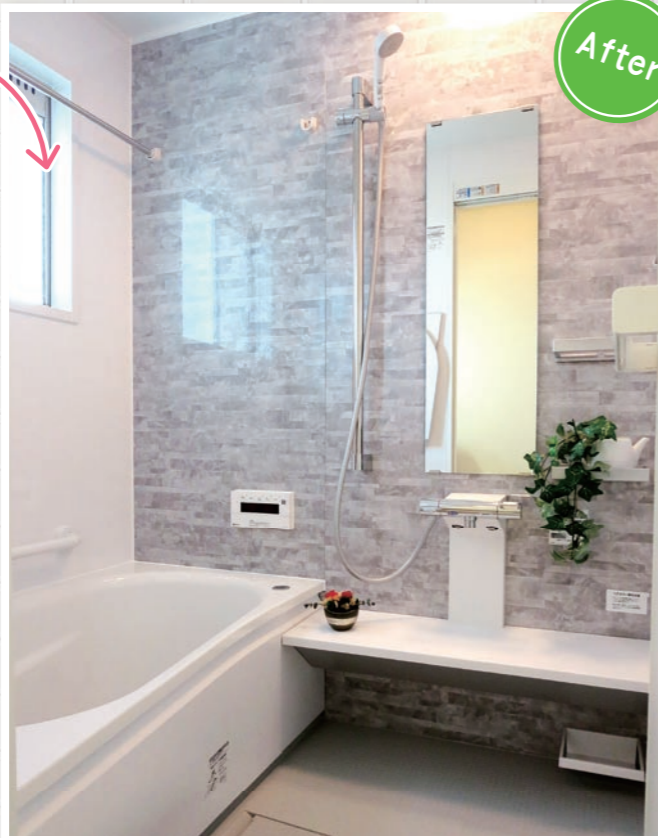

After

20年経過と思えないほどキレイにお使いです。今までもユニットバスでしたが、入口には大きな段差がありました。

アクセントパネル

クレアライトグレー：色や質感に強弱がある石を手加工でブロック状にカットし、重ねあわせた石目柄をアクセントに。

「リフォームして、不安がなくなりました。とてもキレイなお風呂場になり、毎日入浴するのが楽しみです」冬寒くないお風呂なんて最高とT様。

浴室換気暖房乾燥機

暖房 乾燥 涼風 換気

寒い冬でも暖房であったか安心 & 快適なお風呂。雨の日や花粉の季節には、お風呂で衣類乾燥。お風呂の湿気もカラリと乾きます。

バリアフリー

出入口の段差がなくなり、入浴も安心です。浴槽横手すりが、浴槽内での立ち座りをサポート。入浴姿勢も安定させることができます。

エアインシャワー

今までどおりに使うだけで節水できるシャワー。節水しながらも、大粒でたっぷりの浴び心地が魅力。

水栓

コンパクトタイプの水栓。手をかけやすく操作しやすいリングハンドル。

暮らしのお役立ち情報

9月16日は敬老の日!!

暮らしやすい住まいづくり 手すり編

だれもが住み慣れた家で、末永く安心して暮らしたいと思うものです。しかし、木構造を基本とした日本の住宅は、玄関の敷居、上がりかまち、和室と洋室、脱衣室と浴室など…床面に段差が多く、高齢者の家庭内事故の原因になるほか、生活動作にも大きく影響します。今回は、バリアフリーの第一歩として導入しやすい「手すり」を紹介します。手すりが動作や移動をサポートし、住みやすさと生活の自立を手助けします。

トイレ

生活の中で頻りに利用するトイレは、体の向きを変えたり、座ったり、立ち上がったりと体に負担がかかりやすい場所です。トイレまでの移動の伝い歩き、ドアから便器までの伝い歩き、便器からの立ち座り、服の脱ぎ着の時に体を預けるなど、動作・姿勢の安定がポイントです。

浴室

つますきやすい出入口の段差、水にぬれた洗いの移動、片足立ちになる浴槽の出入りなど、浴室での動作は身体が不安定になりがちです。滑りにくく、握りやすい手すりを選びましょう。

玄関

住宅用上がりかまち手すり段差のある玄関の昇り降りをサポートします。

<当社施工事例> アジャスターを使い、突っ張らせて固定するだけのカンタン施工です。上がりかまちに取付けるタイプなので、壁に手すりを取り付けできない場合などに便利です。

手すり・バリアフリー・介護リフォームに関するご相談承ります。