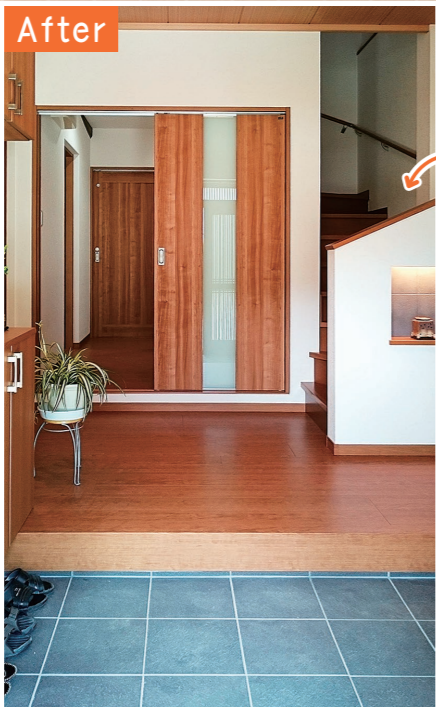

リビング

キッチン

お風呂場など水まわりの部屋の配置を変え、リビングと台所には床暖房を入れて、暖かく住みやすいお家に全面リフォームすることになりました。

トイレ

トイレの間取りは、以前より横に広めにとりました。施工前は、壁・床がタイルだったので、少しひんやりとしていました。リフォームでタイルからクロスに替え、ひんやり感を感じないようにしています。さらに、手洗い・手すりを取付け、引き戸タイプのドアを開けると自動的に照明と換気扇のスイッチが入り、より快適にお使いいただけるようになりました。

玄関

昔ながらの広い土間が特徴的だった玄関は、木目調のホールとタイルに生まれ変わりました。廊下やほかの部屋に続くドアは引き戸で、開け閉めがしやすくなっています。玄関右わきにあった縁台は、風情があり、新しい玄関のデザインにも合うことができるので、そのまま生かしました。靴の履き替えや、訪問された方と玄関で小話するのにも役立ちます。

階段の壁は少し掘り込み、小物が置ける飾り棚にしました。玄関は住まいの「顔」だからこそ、特にデザインや使い勝手にこだわって、リフォームさせていただきます。