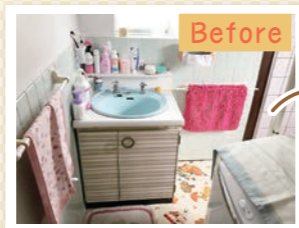

## トイレ

昔ながらの大きな段差のある和式トイレ、収納スペースもない。

段差のない洋式トイレに変わりました。選ばれたトイレ本体は、タンクレスタイプ。コンパクトサイズの設計なので、リフォーム前と同じ空間なのに広く感じます。

ドアをきちんと閉めても上部に隙間ができる。シロアリ被害の影響でドア枠が歪んでいる。

シロアリ被害でいたんでしまった枠ごと取り換えました。ナチュラルオークカラーをベースに、濃いブラウンの縦ラインを入れて落ち着いた感のある扉になりました。

トイレに座る、立つ動作を補助することもできる後付棚手すりです。落ち着いた木目調ブラウンカラーは、ドアの縦ラインとも色を合わせ統一感が出ています。

埋め込みタイプの収納棚と、手洗器の下にも収納スペースがあり、「掃除用具など小物を出しっぱなしにたくない」というお悩みを解消することができました。

## お風呂

冷たいタイルのお風呂。給湯器には追焚きや自動湯はりの機能がない。

タイルのお風呂から保温性に優れたあたたかいシステムバスにリフォーム。給湯器の交換も行い、追焚きもお湯はりも自動でできるようになり、便利になりました。

LIXIL アライズ 0.75坪

## 洗面所

鏡がない洗面台は不便。

LIXIL オフト 750mm

新しくなった洗面台は鏡付きで、三面鏡の後ろには収納がついています。手狭な洗面所をできるだけ広く使うため、奥行きがコンパクトな洗面台を採用しました。

リフォーム事例  
多数公開中

LIXILリフォームショップ  
クサネン ホームページ

リフォームが完成し「自分の家じゃないみたいにキレイになった!」と驚きの声をいただきました。

リフォーム担当 服部