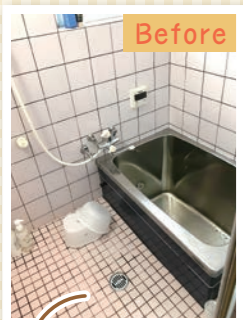

# 今日の Re+ フォーム

クサネン  
リフォーム  
施工事例

クサネンのリフォームで快適プラス!

シロアリ被害でドアの老朽化がすすんでしまった和式トイレ、  
床がベコベコになってしまった洗面所とお風呂をリフォーム

DATA 草津市 Y様邸  
築年数 約30年  
住宅タイプ 一戸建て  
施主様 50歳代  
リフォーム箇所 トイレ/お風呂/洗面所  
工期 2週間  
参考価格 220万円

## トイレ

昔ながらの大きな段差のある和式トイレ、収納スペースもない。

段差のない洋式トイレに変わりました。選ばれたトイレ本体は、タンクレスタイプ。コンパクトサイズの設計なので、リフォーム前と同じ空間なのに広く感じます。

ドアをきちんと閉めても上部に隙間ができる。シロアリ被害の影響でドア枠が歪んでいる。

シロアリ被害でいたんでしまった枠ごと取り換えました。ナチュラルオークカラーをベースに、濃いブラウンの縦ラインを入れて落ち着いた感のある扉になりました。

トイレに座る、立つ動作を補助することもできる後付棚手すりです。落ち着いた木目調ブラウンカラーは、ドアの縦ラインとも色を合わせ統一感が出ています。

埋め込みタイプの収納棚と、手洗器の下にも収納スペースがあり、「掃除用具など小物を出しっぱなしにたくない」というお悩みを解消することができました。

## 洗面所

鏡がない洗面台は不便。

LIXIL オフト 750mm

新しくなった洗面台は鏡付きで、三面鏡の後ろには収納がついています。手狭な洗面所をできるだけ広く使うため、奥行きがコンパクトな洗面台を採用しました。

リフォーム事例  
多数公開中

LIXILリフォームショップ  
クサネン ホームページ

リフォームが完成し「自分の家じゃないみたいにキレイになった!」と驚きの声をいただきました。

リフォーム担当 服部