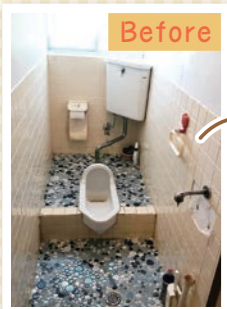

# 今日の Re+ フォーム

クサネン  
リフォーム  
施工事例

クサネンのリフォームで快適プラス!

シロアリ被害でドアの老朽化がすすんでしまった和式トイレ、  
床がベコベコになってしまった洗面所とお風呂をリフォーム

DATA 草津市 Y様邸  
築年数 約30年  
住宅タイプ 一戸建て  
施主様 50歳代  
リフォーム箇所 トイレ/お風呂/洗面所  
工期 2週間  
参考価格 220万円

## トイレ

昔ながらの大きな段差のある和式トイレ、収納スペースもない。

段差のない洋式トイレに変わりました。選ばれたトイレ本体は、タンクレスタイプ。コンパクトサイズの設計なので、リフォーム前と同じ空間なのに広く感じます。

ドアをきちんと閉めても上部に隙間ができる。シロアリ被害の影響でドア枠が歪んでいる。

シロアリ被害でいたんでしまった枠ごと取り換えました。ナチュラルオークカラーをベースに、濃いブラウンの縦ラインを入れて落ち着いた感のある扉になりました。

## 洗面所

鏡がない洗面台は不便。

LIXIL オフト 750mm

新しくなった洗面台は鏡付きで、三面鏡の後ろには収納がついています。手狭な洗面所をできるだけ広く使うため、奥行きがコンパクトな洗面台を採用しました。

リフォーム事例  
多数公開中

LIXILリフォームショップ  
クサネン ホームページ

リフォームが完成し「自分の家じゃないみたいにキレイになった!」と驚きの声をいただきました。

リフォーム担当 服部