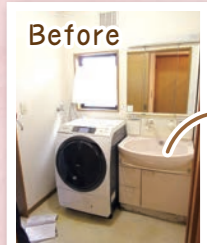

▲パソコンスペース

トイレ

新しい便器にはタンクレスタイプを採用。もともと広かったトイレはさらにスッキリと広く感じられるようになりました。カウンターには、お客様が気に入って購入された信楽焼の器を手洗い器として取り付けました。角につけたミラーの下には小物置きを作り、奥様が趣味で収集されているガラス細工を、毎日使うトイレにもぜひ、かわいく飾りたいというご要望をかなえることができました。また、広くて使いやすいけれど寒いことがお悩みでしたが、床と壁面にユカカラ暖房を取り付け、トイレ空間全体をじんわりと暖めています。「今までにはあり得なかった暖かみを実感することができて」と、喜びの声をいただいています。

お風呂

玄関

洗面所

今回のリフォームでは、LDK・洗面所・トイレ・勝手口前ホールのあわせて約21畳分に、ユカカラ暖房を敷設しました。メインの暖房をエアコン暖房から床暖房に切り替えたことによって、ホコリの舞い散り、エアコンの風やお部屋の乾燥を気にしなくて良い、身体にやさしいお部屋となりました。

リフォーム事例多数公開中
LIXILリフォームショップ クサネン ホームページ

リフォーム担当 服部

暮らしのお役立ち情報