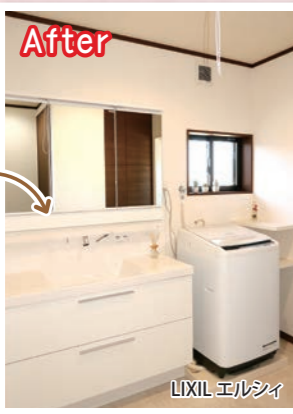

▲パソコンスペース

トイレ

新しい便器にはタンクレスタイプを採用。もともと広かったトイレはさらにスッキリと広く感じられるようになりました。カウンターには、お客様が気に入って購入された信楽焼の器を手洗い器として取り付けました。角につけたミラーの下には小物置きを作り、奥様が趣味で収集されているガラス細工を、毎日使うトイレにもぜひ、かわいく飾りたいというご要望をかなえることができました。また、広くて使いやすいけれど寒いことがお悩みでしたが、床と壁面にユカカラ暖房を取り付け、トイレ空間全体をじんわりと暖めています。「今までにはあり得なかった暖かみを実感することができて」と、喜びの声をいただいています。

お風呂

玄関

洗面所

今回のリフォームでは、LDK・洗面所・トイレ・勝手口前ホールのあわせて約21畳分に、ユカカラ暖房を敷設しました。メインの暖房をエアコン暖房から床暖房に切り替えたことによって、ホコリの舞い散り、エアコンの風やお部屋の乾燥を気にしなくて良い、身体にやさしいお部屋となりました。

リフォーム事例多数公開中
LIXILリフォームショップ クサネン ホームページ

リフォーム担当 服部

暮らしのお役立ち情報