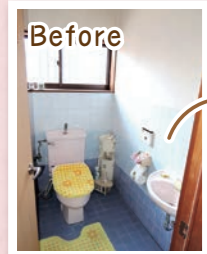

▲パソコンスペース

トイレ

新しい便器にはタンクレスタイプを採用。もともと広かったトイレはさらにスッキリと広く感じられるようになりました。カウンターには、お客様が気に入って購入された信楽焼の器を手洗い器として取り付けました。角につけたミラーの下には小物置きを作り、奥様が趣味で収集されているガラス細工を、毎日使うトイレにもぜひ、かわいく飾りたいというご要望をかなえることができました。また、広くて使いやすいけれど寒いことがお悩みでしたが、床と壁面にユカカラ暖房を取り付け、トイレ空間全体をじんわりと暖めています。「今までにはあり得なかった暖かみを実感することができて」と、喜びの声をいただいています。

お風呂

玄関

洗面所

今回のリフォームでは、LDK・洗面所・トイレ・勝手口前ホールのあわせて約21畳分に、ユカカラ暖房を敷設しました。メインの暖房をエアコン暖房から床暖房に切り替えたことによって、ホコリの舞い散り、エアコンの風やお部屋の乾燥を気にしなくて良い、身体にやさしいお部屋となりました。

リフォーム事例多数公開中
LIXILリフォームショップ クサネン ホームページ

リフォーム担当 服部

暮らしのお役立ち情報