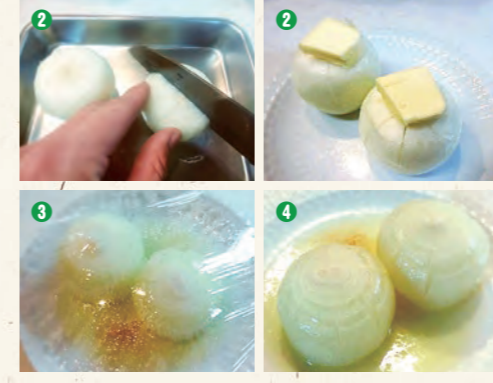

リフォーム担当 服部

リフォーム事例多数公開中
 LIXILリフォームショップ クサネン ホームページ

暮らしのお役立ち情報

「新玉ねぎの丸ごとレンジ蒸し」

材料は2つ!
 新玉ねぎとバターがとも合います。
 カンタンなのに、とってもおいしい♪

- 材料**
- 新玉ねぎ 2個
 - バター 20gほど
 - 醤油 適量
 - パセリ 適量

作り方

- 1 新玉ねぎは皮を剥き、上と下を切っておく。
- 2 下の部分を上にして、米印に切り込みを入れて、バター10gを乗せる。
- 3 ふんわりとラップをして、500Wレンジで5分温める。柔らかめが好みなら、7分ほどレンジにかける。
- 4 ラップをはずし、ひっくり替えしてお醤油を適量回しかけ。彩りにパセリを散らして完成。