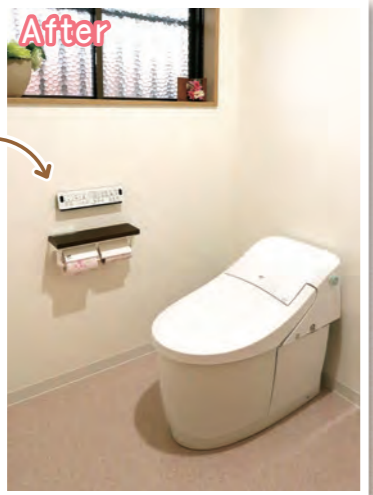

お風呂が極度に冷えた状態では、単に寒いというストレスを感じるだけでなく、ヒートショックに陥る可能性があります。これから高齢になることも踏まえて「身体に負担がかからない断熱重視のお風呂にして、ポロポロになっていた洗面所の内装も一緒にきれいにしたい」とのご要望にお応えするリフォームを行いました。

お風呂

LIXIL アライズ 1616サイズ

今回は天井や壁に発砲スチロール製の保温材でお風呂を丸ごと包む「全面暖房(あたかパック)」を取り入れています。これにより、お風呂の空気が冷えることを抑え、長年悩んできた寒さからのストレスや、身体への不安が和らぎました。また、浴室をあらかじめ温めることができるように、浴室暖房乾燥機も取り付けしています。

洗面

最近交換されたばかりの洗面化粧台は、まだ不具合もなく、見た目もきれいなので、今回はそのまま活用しています。コンクリートむき出しの壁でとても寒かった洗面所は、清潔感のあるホワイトのクロスをはった新たな洗面室となりました。

トイレ

LIXIL プレアス LS

「これからは壁から伝わるヒンヤリした空気に悩まなくて済みます。全面断熱と浴室暖房が付いたことで、今までよりずっと快適で、身体にも負担がかからないお風呂になったので良かったです!」というお声をいただきました。毎日の入浴タイムをより快適に、そして安全にするお手伝いが出来たことを嬉しく思います。