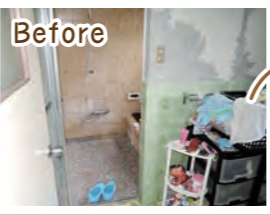

ご意見やプレゼントの当選を掲載する場合
 エリアと姓のみ記載
 ペンネーム

今月の Re+ フォーム

クサネンのリフォームで快適プラス!

浴室の壁天井の全面断熱リフォームで、長年悩んだ寒さを解決

DATA 湖南省 N様邸

築年数 40年
 施主 50歳代
 住宅タイプ 一戸建て
 リフォーム箇所 風呂・洗面・トイレ
 工期 3週間
 参考価格 260万円

築40年経過したお住まいは、各所の劣化がかなり進み、洗面所の壁紙はほぼ、めくれてなくなっていました。お風呂の壁には断熱材が入っておらず、特に洗面所側のコンクリートがむき出しになっている壁は、冬場キンキンに冷え、その冷気がお風呂の中にまで伝わるほどでした。

お風呂が極度に冷えた状態では、単に寒いというストレスを感じるだけでなく、ヒートショックに陥る可能性があります。これから高齢になることも踏まえて「身体に負担がかからない断熱重視のお風呂にして、ポロポロになっていた洗面所の内装も一緒にきれいにしたい」とのご要望にお応えするリフォームを行いました。

お風呂

LIXIL アライズ 1616サイズ

今回は天井や壁に発砲スチロール製の保温材でお風呂を丸ごと包む「全面暖房(あたかパック)」を取り入れています。これにより、お風呂の空気が冷えることを抑え、長年悩んできた寒さからのストレスや、身体への不安が和らぎました。また、浴室をあらかじめ温めることができるように、浴室暖房乾燥機も取り付けしています。

洗面

最近交換されたばかりの洗面化粧台は、まだ不具合もなく、見た目もきれいなので、今回はそのまま活用しています。コンクリートむき出しの壁でとても寒かった洗面所は、清潔感のあるホワイトのクロスをはった新たな洗面室となりました。

トイレ

LIXIL プレアス LS

「これからは壁から伝わるヒンヤリした空気に悩まなくて済みます。全面断熱と浴室暖房が付いたことで、今までよりずっと快適で、身体にも負担がかからないお風呂になったので良かったです!」というお声をいただきました。毎日の入浴タイムをより快適に、そして安全にするお手伝いが出来たことを嬉しく思います。