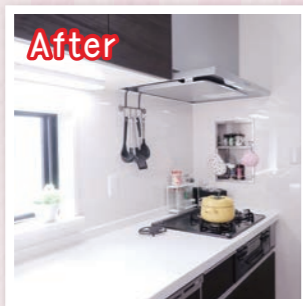

### キッチン

LIXIL アレスタ 間口2600mm

お風呂や洗面台と合わせて、深いブラウンカラー(クリエダーク)を基調にして、落ち着いた印象に仕上げています。

リフォーム前にもついていた食器洗い乾燥機をつけ、これまで通りの炊事ができつつ、見た目がガラッと変わったので、とても喜んでおられました。