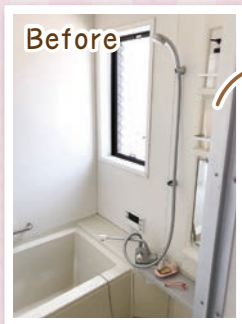

## 横長の鏡がオシャレなお風呂にリフォーム

古くなってきた水まわりをまとめてリフォームしたいというご要望から、お風呂・キッチン・洗面のリフォームを行いました。

DATA 栗東市 M様邸

築年数 20年  
 施主 40歳代  
 住宅タイプ 一戸建て  
 リフォーム 風呂・洗面・キッチン・  
 箇所 外壁・屋根  
 工期 5日間  
 参考価格 246万円

### お風呂

LIXIL アライズ 1坪

一般的にはカウンター上に縦長の鏡を取り付けることが多いですが、M様がサンプルを見てひとめぼれし、「ぜったいコレをつけたい」と大変気に入られた横長タイプの鏡を取り付けました。鏡が横長になっただけなのですが、視覚効果でお風呂に興行きが生まれ、広く感じることができます。横長の鏡のレイアウトから、普通のお風呂にはない高級感も生まれました。

その他、お風呂で洗濯物をたくさん干せるように、通常1本で取り付けられるランドリーパイプを2本取り付けたり、浴室乾燥機を設置したりと、機能面でも充実したお風呂になっています。