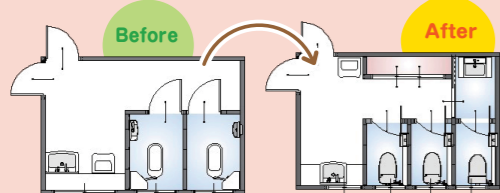

トイレ

昔から変わらない事務所のトイレ、和式で使いづらい。男女1つずつしかなく、朝・昼・夕と混み合う。タイルで冬は寒く、掃除には水を撒いていた。

1 つ目のトイレは、女性専用トイレ。華やかさをテーマにしており、クロスの大柄な花柄が活躍のレイアウトになっています。カラーはダークブラウンとピンクを使い、エレガントで優雅なトイレ空間となりました。また、トイレを出ると広めにとった洗面スペースがあります。手を洗いながら、身だしなみをチェックしたり、食後の歯磨きをしたりすることができます。高級なイメージをあたえるデザインタイルを洗面台まわりに装飾したことがポイントです。