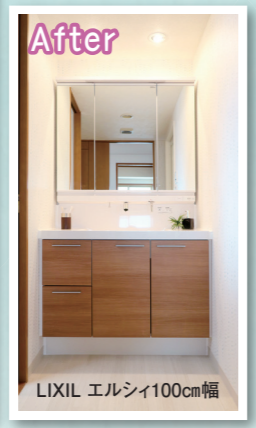

今月の Re+ フォーム

1級建築士事務所
LIXIL リフォームショップ クサネン
施工事例

クサネンのリフォームで快適プラス!

中古で購入されたマンションの水回りと内装のリフォーム

DATA 栗東市 Y様邸

築年数	17年
住宅タイプ	マンション
施主様	70歳代
リフォーム箇所	キッチン・風呂洗面・トイレ・内装
工期	約1ヶ月
参考価格	340万円

キッチン

キッチンからリビングが見えるセミオープンな間取りでしたが「吊り戸棚をなくして、さらにオープンな解放感のあるキッチンにしたい」とのご要望がありました。

クリナップ・ラクエラ L型

吊り戸棚とたれ壁を撤去したことで圧迫感がなくなり、解放感のあるキッチンになりました。

タイルだった壁は、凹凸がないパネルでお手入れしやすくなりました。キッチンにはぬくもりのある木目柄で、カフェのような落ち着いたデザイン。シンクとワークトップ、引き出しの底板もステンレス製にして、耐久性のある仕様です。

浴室・洗面

ホワイトとグレーが基調。床にはタイルが使われていました。シャワー水栓が低い位置についていて、使い勝手が良くありませんでした。

TOTO サザナ 1620サイズ

LIXIL エルシイ100cm幅

トイレ

LIXIL アメージュZ

足元がスリムでシンプルな形状、操作部は便器横から壁面になり、お手入れもしやすくなりました。内装にはかわいらしい色柄、木目調とコーディネート。明るくナチュラルなトイレ空間に仕上がりました。

マンションにも対応したシステムバス。大理石をイメージした上品なグリーンアクセントが、爽やかなお風呂を演出します。床はひざをついても痛くないやわらかさで断熱効果もあり、冬場もあたたかく快適に入浴できます。浴槽は魔法びんのようにお湯が冷めにくい作りで、追い炊きの回数を減らせるのもうれしいポイントです。