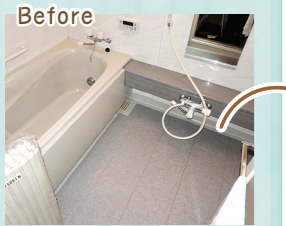

今月の Re+ フォーム

1級建築士事務所
LIXIL リフォームショップ クサネン
施工事例

クサネンのリフォームで快適プラス!

中古で購入されたマンションの水回りと内装のリフォーム

DATA 栗東市 Y様邸

築年数	17年
住宅タイプ	マンション
施主様	70歳代
リフォーム箇所	キッチン・風呂洗面・トイレ・内装
工期	約1ヶ月
参考価格	340万円

キッチン

キッチンからリビングが見えるセミオープンな間取りでしたが「吊り戸棚をなくして、さらにオープンな解放感のあるキッチンにしたい」とのご要望がありました。

クリナップ・ラクエラ L型

吊り戸棚とたれ壁を撤去したことで圧迫感がなくなり、解放感のあるキッチンになりました。

タイルだった壁は、凹凸がないパネルでお手入れしやすくなりました。キッチンにはぬくもりのある木目柄で、カフェのような落ち着いたデザイン。シンクとワークトップ、引き出しの底板もステンレス製にして、耐久性のある仕様です。

浴室・洗面

ホワイトとグレーが基調。床にはタイルが使われていました。シャワー水栓が低い位置についていて、使い勝手が良くありませんでした。

TOTO サザナ 1620サイズ

LIXIL エルシイ100cm幅

トイレ

LIXIL アメージュZ

足元がスリムでシンプルな形状、操作部は便器横から壁面になり、お手入れもしやすくなりました。内装にはかわいらしい色柄、木目調とコーディネート。明るくナチュラルなトイレ空間に仕上がりました。

マンションにも対応したシステムバス。大理石をイメージした上品なグリーンアクセントが、爽やかなお風呂を演出します。床はひざをついても痛くないやわらかさで断熱効果もあり、冬場もあたたかく快適に入浴できます。浴槽は魔法びんのようにお湯が冷めにくい作りで、追い炊きの回数を減らせるのもうれしいポイントです。