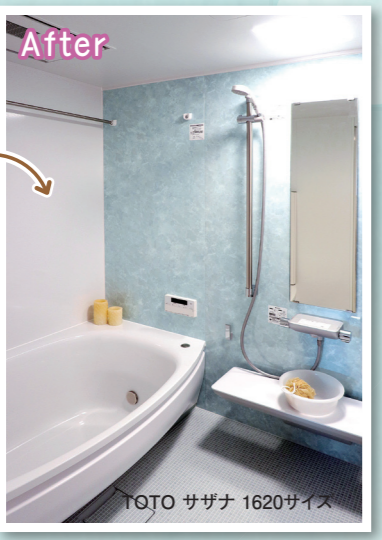

今月の Re+ フォーム

1級建築士事務所
LIXIL リフォームショップ クサネン
施工事例

クサネンのリフォームで快適プラス!

中古で購入されたマンションの水回りと内装のリフォーム

DATA 栗東市 Y様邸

築年数	17年
住宅タイプ	マンション
施主様	70歳代
リフォーム箇所	キッチン・風呂洗面・トイレ・内装
工期	約1ヶ月
参考価格	340万円

キッチン

キッチンからリビングが見えるセミオープンな間取りでしたが「吊り戸棚をなくして、さらにオープンな解放感のあるキッチンにしたい」とのご要望がありました。

クリナップ・ラクエラ L型

吊り戸棚とたれ壁を撤去したことで圧迫感がなくなり、解放感のあるキッチンになりました。

タイルだった壁は、凹凸がないパネルでお手入れしやすくなりました。キッチンにはぬくもりのある木目柄で、カフェのような落ち着いたデザイン。シンクとワークトップ、引き出しの底板もステンレス製にして、耐久性のある仕様です。

浴室・洗面

ホワイトとグレーが基調。床にはタイルが使われていました。シャワー水栓が低い位置についていて、使い勝手が良くありませんでした。

TOTO サザナ 1620サイズ

LIXIL エルシイ100cm幅

トイレ

LIXIL アメージュZ

足元がスリムでシンプルな形状、操作部は便器横から壁面になり、お手入れもしやすくなりました。内装にはかわいらしい色柄、木目調とコーディネート。明るくナチュラルなトイレ空間に仕上がりました。

マンションにも対応したシステムバス。大理石をイメージした上品なグリーンアクセントが、爽やかなお風呂を演出します。床はひざをついても痛くないやわらかさで断熱効果もあり、冬場もあたたかく快適に入浴できます。浴槽は魔法びんのようにお湯が冷めにくい作りで、追い炊きの回数を減らせるのもうれしいポイントです。