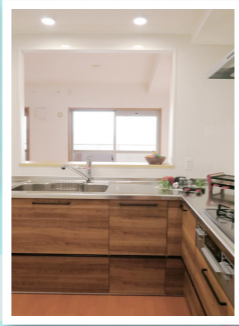

今月の Re+ フォーム

1級建築士事務所
LIXIL リフォームショップ クサネン
施工事例

クサネンのリフォームで快適プラス!

中古で購入されたマンションの水回りと内装のリフォーム

DATA 栗東市 Y様邸

築年数	17年
住宅タイプ	マンション
施主様	70歳代
リフォーム箇所	キッチン・風呂洗面・トイレ・内装
工期	約1ヶ月
参考価格	340万円

キッチン

キッチンからリビングが見えるセミオープンな間取りでしたが「吊り戸棚をなくして、さらにオープンな解放感のあるキッチンにしたい」とのご要望がありました。

クリナップ・ラクエラ L型

吊り戸棚とたれ壁を撤去したことで圧迫感がなくなり、解放感のあるキッチンになりました。

タイルだった壁は、凹凸がないパネルでお手入れしやすくなりました。キッチンにはぬくもりのある木目柄で、カフェのような落ち着いたデザイン。シンクとワークトップ、引き出しの底板もステンレス製にして、耐久性のある仕様です。

浴室・洗面

ホワイトとグレーが基調。床にはタイルが使われていました。シャワー水栓が低い位置についていて、使い勝手が良くありませんでした。