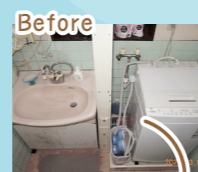

洗面

洗面台の鏡は、窓のサイズが大きすぎて正面に設置できないため、左横の壁に取り付けてありました。