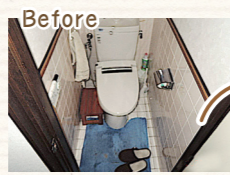

お風呂

After

タカラスタンダード ぴったりサイズシステムバス「伸びの美浴室」

既存の浴室スペースを有効に使いたいため、サイズオーダーできるシステムバスをご要望でした。通常、システムバスは、壁や天井のサイズが決まっているため、リフォームする際に元の浴室スペースより小さな浴室になることが多いですが、今回選ばれたシステムバスは、サイズを2.5cm刻みでオーダーすることができるため、ムダのない浴室へとリフォームすることができました。危なかった入口25cmの段差は、システムバスに入れ替えることでなくすことができました。深かった浴槽も床と同じく高さになり、入りやすくなったと喜ばれています。

洗面

After

洗面化粧台は60cm幅から75cm幅になり、ゆったり使えるように。洗濯機と壁とのスペースもぴったり収まりました。

LIXIL ピアラ 75cm

トイレ

After

壁の下半分と床はタイル張り。トイレ入口敷居には小さな段差があり、さらにトイレ内へは14cm程度も床が下がっていました。今回は、トイレは再利用し、壁と床・ドアのリフォーム・床はかさ上げして段差の解消を行いました。木目柄の床とグリーンのリーフ柄がナチュラルで、上品な空間に仕上がりました。