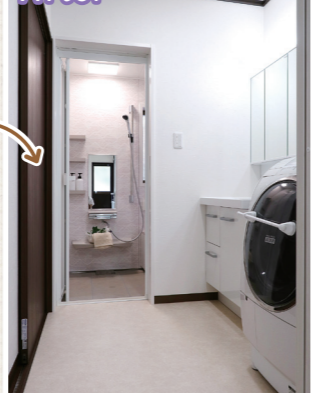

お風呂

After

タカラスタンダード ぴったりサイズシステムバス「伸びの美浴室」

既存の浴室スペースを有効に使いたいため、サイズオーダーできるシステムバスをご要望でした。通常、システムバスは、壁や天井のサイズが決まっているため、リフォームする際に元の浴室スペースより小さな浴室になることが多いですが、今回選ばれたシステムバスは、サイズを2.5cm刻みでオーダーすることができるため、ムダのない浴室へとリフォームすることができました。危なかった入口25cmの段差は、システムバスに入れ替えることでなくすことができました。深かった浴槽も床と同じく高さになり、入りやすくなったと喜ばれています。

洗面

After

洗面化粧台は60cm幅から75cm幅になり、ゆったり使えるように。洗濯機と壁とのスペースもぴったり収まりました。

LIXIL ピアラ 75cm

トイレ

After

壁の下半分と床はタイル張り。トイレ入口敷居には小さな段差があり、さらにトイレ内へは14cm程度も床が下がっていました。今回は、トイレは再利用し、壁と床・ドアのリフォーム・床はかさ上げして段差の解消を行いました。木目柄の床とグリーンのリーフ柄がナチュラルで、上品な空間に仕上がりました。