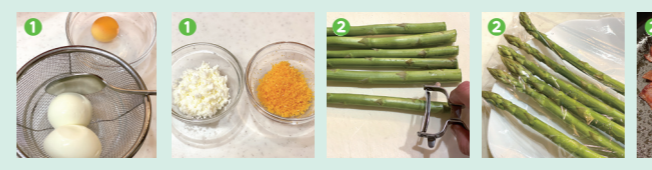

アスパラガスのグリーンと卵の黄色が鮮やかに映える、春らしいサラダです。

- 材料**
- アスパラガス..... 6本
 - ベーコン..... 80g
 - 卵..... 1個
 - 無糖ヨーグルト..... 各大さじ1/2
 - マヨネーズ.....
 - 黒コショウ..... 適量

- 作り方**
- 卵は茹で、白身と黄身に分けてそれぞれ細かく刻む。もしくは、ザルなどに押し当てると、細かくカットできます。
 - アスパラガスは茎の下の部分5センチほど皮をむき、水にくぐらせてラップをし、500Wの電子レンジで1分ほど加熱する。ベーコンはフライパンを熱し、焼き色が付くまで焼く。
 - 器にアスパラガス、ベーコンを盛り、①をかける。
 - 無糖ヨーグルトとマヨネーズを混ぜ合わせて③にかけ、黒コショウを振る。