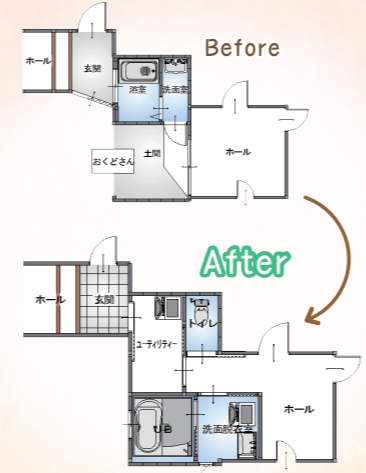

離れの玄関前には、お風呂の窓があり、奥に見える青いタイルが浴室です。

年配のお母様もいらっしゃったので、タイルのお風呂が寒いことを心配されていたN様ですが、浴室暖房乾燥機も設置し寒い冬場はあたたかく入浴できるようになりました。ドアは折れ戸を引き戸に交換し、段差をフラットにしています。

LIXIL アライズ 1坪

土間

母屋にお母様、離れにご夫婦がお住まいになり、その真ん中におくどさんや浴室がある間取りでした。おくどさんは古くなり、もう必要でないとのことでしたので、母屋の一部を取り込み、浴室・洗面所・トイレ・ユーティリティを整理することになりました。玄関のたたきにはタイルを貼り、くつ箱を置きました。

LIXIL アメージュZ

母屋には屋内にトイレがなく、外にトイレが設置されていました。不要になったおくどさんのスペースを使い、洗面の向かいにトイレを新設しました。「屋内にトイレができて良かった」と喜ばれました。

トイレ洗面所

タイル貼りで寒いこと、狭いことがお悩みでした。

LIXIL ピアラ 750mm

今回の間取り変更で、洗面所が広くなったため、新しい洗面台の横には洗濯機を置くスペースを作ることができました。