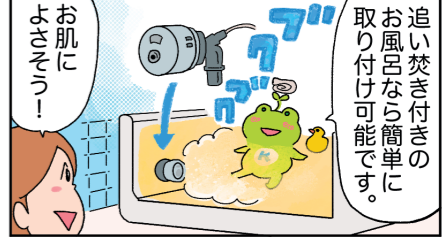

お客様からは、「お風呂がゆったりと入れるようになり洗面所とトイレの内装の雰囲気が変わり良かった」、「洗面所とトイレのドアを付け替えたが、他の部屋のドアと馴染んでいて良かった」との声をいただきました。

プランナー 高間

暮らしのお役立ち情報

「枝豆のペペロンチーノ」

ひと手間加えると、いつもの枝豆がオシャレに変わります！

- 材料
- ゆで枝豆 約150g
 - オリーブオイル 大さじ1
 - ニンニク 1片
 - 赤唐辛子(輪切り) 少々
 - 塩 少々

- 作り方
- ニンニクをみじん切りにする。
 - フライパンにオリーブオイル、①ニンニク、赤唐辛子の輪切りを入れて弱火で炒め、香りが立ったら枝豆を加えて炒める。
 - 枝豆が少しこんがりしたら塩をふって味を整える。

※食べるときは、皮は取り出してください。

ピリッとした辛み、ニンニクがきいていて、おつまみにもいいですよ!!

奥様サポーター 小島

エコかえるの season 2 暮らしワクワク日記

クサネンクイズ

問題 下の○に入る文字を答えてね

「今月のリフォーム」で採用されたトイレは、交換するだけで空間がすっきり、タンク横のスペースを利用して収納不足を解消、お掃除もラクになる○ヤビ○ット付トイレです。

ヒント 今月号の Re+ フォーム をみてね!

応募方法 右記の応募ハガキで、クイズ・質問にお答えいただいた方の中から、抽選で5名様にQuoカードをプレゼントいたします。

応募締め切り 2022年9月10日 必着まで