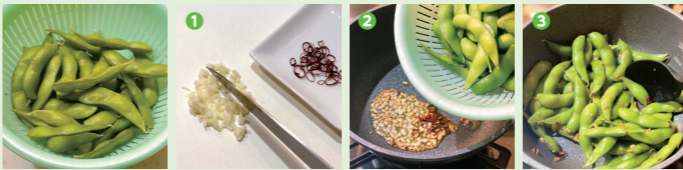

お客様からは、「お風呂がゆったりと入れるようになり洗面所とトイレの内装の雰囲気が変わり良かった」、「洗面所とトイレのドアを付け替えたが、他の部屋のドアと馴染んでいて良かった」との声をいただきました。

プランナー 高間

暮らしのお役立ち情報

「枝豆のペペロンチーノ」

ひと手間加えると、いつもの枝豆がオシャレに変わります！

- 材料
- ゆで枝豆 約150g
 - オリーブオイル 大さじ1
 - ニンニク 1片
 - 赤唐辛子(輪切り) 少々
 - 塩 少々

- 作り方
- ニンニクをみじん切りにする。
 - フライパンにオリーブオイル、①ニンニク、赤唐辛子の輪切りを入れて弱火で炒め、香りが立ったら枝豆を加えて炒める。
 - 枝豆が少しこんがりしたら塩をふって味を整える。

※食べるときは、皮は取り出してください。

ピリッとした辛み、ニンニクがきいていて、おつまみにもいいですよ!!

奥様サポーター 小島

エコかえるの season 2 暮らしワクワク日記

クサネンクイズ