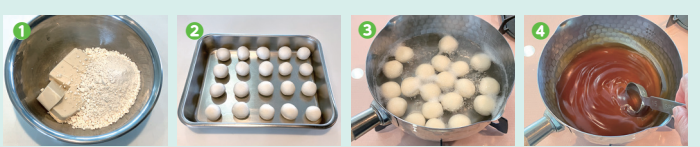

ダイニングキッチン

タカラスタンダードトレイシア

一般的なレイアウトの「壁付けタイプ」キッチン。特にこれと言った不便点があるわけではないものの、全体的な経年劣化が気になっていました。

近年人気の対面式キッチン。ダイニングにいる家族の方を見ながら、調理や洗いができるレイアウトが人気です。

「キッチンは淡くて優しい感じがよい」と、床材も明るめの色合いを選んでいました。以前は流し台や食器棚と、食卓テーブルが近くて落ち着かなかったため、リフォーム後は調理などで動くエリアと、食事などでくつろぐエリアとにゾーン分けをしています。

プランナー 高岡

詳しくはこちら!

 リフォーム事例公開中
 LIXILリフォームショップ クサネン ホームページ

暮らしのお役立ち情報

「豆腐白玉みたらし団子」

お月見にもピッタリ! 冷めてもふんわり、やわらか〜なお団子です。

材料	
白玉粉	150g
絹ごし豆腐	150g
みたらしのタレ	
水	150ml
砂糖	大4
片栗粉・醤油	各 大2
みりん	大1

- 作り方**
- ボウルに白玉粉と豆腐を入れてよく混ぜる。水(分量外)を小1ずつ加えて更に混ぜ、耳たぶくらいの柔らかさにする(今回は大1強加えました)。
 - ①を20等分して丸める。
 - 鍋に湯を沸かして②を茹でる。浮いてきたらさらに2分茹で、氷水にとって冷ます。
 - タレを作る。小鍋に④を入れ、よく混ぜてから中火にかけ、絶えず混ぜながら加熱し、しっかりと口みが付いたら火を止め、水気を切った③にかける。竹串に刺してもよい。